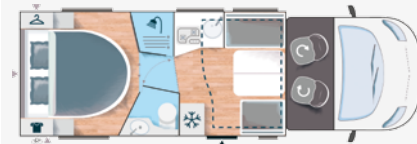

### 10 models, 3 sizes...

Compact - 6.36 m > 6.39 m

Medium - 6.96 m > 6.99 m

Maxi - 7.16 m > 7.19 m

Maxi lounge

**650** 6.36 m 6.39 m

**630** 6.96 m 6.99 m

**640** 6.96 m 6.99 m

**720** 7.16 m 7.19 m

Island bed

**648** 6.96 m 6.99 m

NEW

**788** 7.16 m 7.19 m

NEW

Twin beds

**777GA** 7.16 m 7.19 m