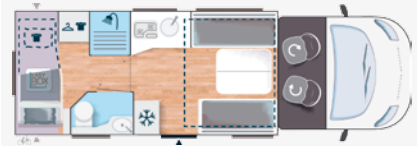

### 10 models, 3 sizes...

Compact - 6.36 m > 6.39 m

Medium - 6.96 m > 6.99 m

Maxi - 7.16 m > 7.19 m

Maxi lounge

**650** 6.36 m 6.39 m

**630** 6.96 m 6.99 m

**640** 6.96 m 6.99 m

**720** 7.16 m 7.19 m

Island bed

**648** 6.96 m 6.99 m

NEW

**788** 7.16 m 7.19 m

NEW

Twin beds

**777GA** 7.16 m 7.19 m