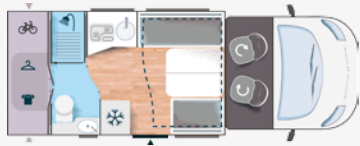

### 10 models, 3 sizes...

Compact - 6.36 m > 6.39 m

Medium - 6.96 m > 6.99 m

Maxi - 7.16 m > 7.19 m

Maxi lounge

**650** 6.36 m 6.39 m

**630** 6.96 m 6.99 m

**640** 6.96 m 6.99 m

**720** 7.16 m 7.19 m

Island bed

**648** 6.96 m 6.99 m

NEW

**788** 7.16 m 7.19 m

NEW

Twin beds

**777GA** 7.16 m 7.19 m