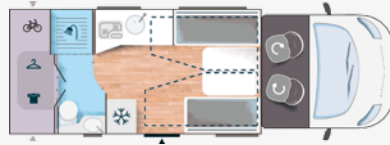

### 10 models, 3 sizes...

Compact - 6.36 m > 6.39 m

Medium - 6.96 m > 6.99 m

Maxi - 7.16 m > 7.19 m

Maxi lounge

**650** 6.36 m 6.39 m

**630** 6.96 m 6.99 m

**640** 6.96 m 6.99 m

**720** 7.16 m 7.19 m

Island bed

**648** 6.96 m 6.99 m

NEW

**788** 7.16 m 7.19 m

NEW

Twin beds

**777GA** 7.16 m 7.19 m